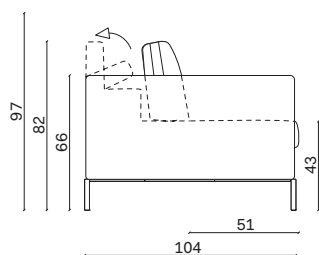

Divano REEF / REEF sofa

design by Novamobili studio

NOVAMOBILI

Divano componibile con rivestimento completamente sfoderabile in tessuto ed ecopelle, in pelle è fisso. /

Modular sofa, with fabric and imitation leather covers are fully removable; leather version has fixed covers.

Vista laterale poltrona e divani /
Armchair and sofa side view

Gli schienali dei divani sono sempre dotati di meccanismo alzaschienale /
Sofa backs are always fitted with back-lift mechanism.

Vista frontale /
Front view

Versione con piano laterale /
Version with side shelf

Versione con vassoio /
Version with tray

Piano legno: Spessore 1,8 cm
Wooden shelf: 1,8cm-thick

Vassoio: H. 5 cm
Tray: H. 5 cm

Piano vetro: Spessore 0,8 cm
Glass shelf: 0,8cm-thick