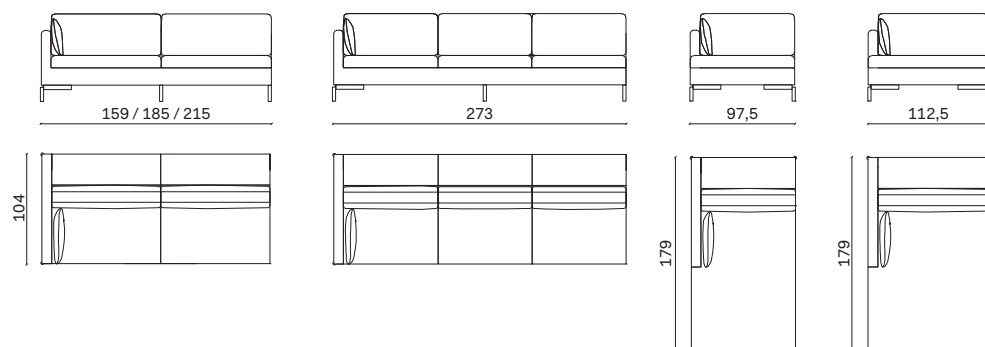

Elementi fissi divani con piano laterale largh. 26 cm SX - DX o entrambi i lati /

Sofa fixed units with 26cm-wide side shelf LH - RH or both sides

Elementi laterali e penisole con piano laterale largh. 26 cm SX - DX /

#### Composizione 4 / Configuration 4

misure L x H x P cm /  
dimensions W x H x D cm

353,5 x 82 x 179

kg. 158,2

Composta da:  
- 1 Laterale 215 Sx  
- 1 Penisola lat. 138,5x179  
con piano Dx

Comprising:  
- 1 LH side 215  
- 1 Side chaise 138,5x179  
with RH shelf

#### Composizione 5 / Configuration 5

misure L x H x P cm /  
dimensions W x H x D cm

313,9 x 82 x 261,9

kg. 193,8

Composta da:  
- 1 Laterale 159 Sx  
- 1 Angolo 103x103  
- 1 Laterale 211 con piano Dx

Comprising:  
- 1 LH side 159  
- 1 Corner 103x103  
- 1 Side 211 with RH shelf

#### Composizione 6 / Configuration 6

misure L x H x P cm /  
dimensions W x H x D cm

317,9 x 82 x 317,9

kg. 209,2

Composta da:  
- 1 Laterale 215 Sx  
- 1 Angolo 103x103  
- 1 Laterale 215 Dx

Comprising:  
- 1 LH side 215  
- 1 Corner 103x103  
- 1 RH side 215