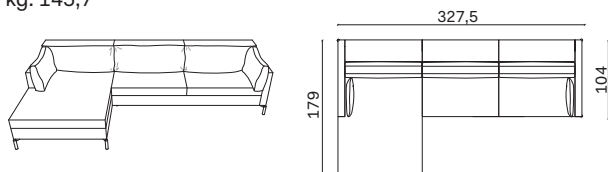

#### Composizione 1 / Configuration 1

misure L x H x P cm /  
dimensions W x H x D cm

282,5 x 82 x 104/179

kg. 128,7

Composta da:  
- 1 Laterale 185 Sx  
- 1 Penisola laterale 97,5x179 Dx

Comprising:  
- 1 LH side 185  
- 1 RH side chaise 97,5x179

#### Composizione 2 / Configuration 2

misure L x H x P cm /  
dimensions W x H x D cm

308,5 x 82 x 179

kg. 151

Composta da:  
- 1 Penisola lat. 123,5x179  
con piano Sx  
- 1 Laterale 185 Dx

Comprising:  
- 1 Side chaise 123,5x179  
with LH shelf  
- 1 RH side 185

#### Composizione 3 / Configuration 3

misure L x H x P cm /  
dimensions W x H x D cm

327,5 x 82 x 179

kg. 145,7

Composta da:  
- 1 Penisola laterale 112,5x179 Sx  
- 1 Laterale 215 Dx

Comprising:  
- 1 LH side chaise 112,5x179  
- 1 RH side 215

#### Composizione 4 / Configuration 4

misure L x H x P cm /  
dimensions W x H x D cm

353,5 x 82 x 179

kg. 158,2

Composta da:  
- 1 Laterale 215 Sx  
- 1 Penisola lat. 138,5x179  
con piano Dx

Comprising:  
- 1 LH side 215  
- 1 Side chaise 138,5x179  
with RH shelf