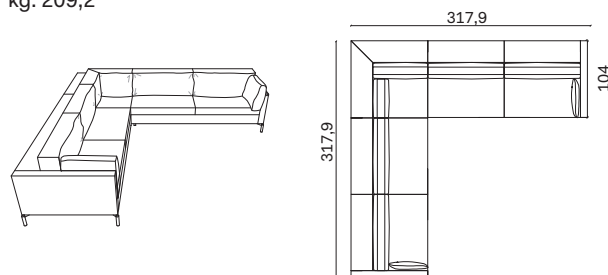

#### Composizione 3 / Configuration 3

misure L x H x P cm /  
dimensions W x H x D cm

327,5 x 82 x 179

kg. 145,7

Composta da:  
- 1 Penisola laterale 112,5x179 Sx  
- 1 Laterale 215 Dx

Comprising:  
- 1 LH side chaise 112,5x179  
- 1 RH side 215

#### Composizione 4 / Configuration 4

misure L x H x P cm /  
dimensions W x H x D cm

353,5 x 82 x 179

kg. 158,2

Composta da:  
- 1 Laterale 215 Sx  
- 1 Penisola lat. 138,5x179  
con piano Dx

Comprising:  
- 1 LH side 215  
- 1 Side chaise 138,5x179  
with RH shelf

#### Composizione 5 / Configuration 5

misure L x H x P cm /  
dimensions W x H x D cm

313,9 x 82 x 261,9

kg. 193,8

Composta da:  
- 1 Laterale 159 Sx  
- 1 Angolo 103x103  
- 1 Laterale 211 con piano Dx

Comprising:  
- 1 LH side 159  
- 1 Corner 103x103  
- 1 Side 211 with RH shelf

#### Composizione 6 / Configuration 6

misure L x H x P cm /  
dimensions W x H x D cm

317,9 x 82 x 317,9

kg. 209,2

Composta da:  
- 1 Laterale 215 Sx  
- 1 Angolo 103x103  
- 1 Laterale 215 Dx

Comprising:  
- 1 LH side 215  
- 1 Corner 103x103  
- 1 RH side 215