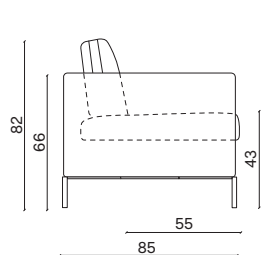

Divano REEF / REEF sofa

design by Novamobili studio

NOVAMOBILI

Divano componibile con rivestimento completamente sfoderabile in tessuto ed ecopelle, in pelle è fisso. /

Modular sofa, with fabric and imitation leather covers are fully removable; leather version has fixed covers.

Vista laterale poltrona e divani /
Armchair and sofa side view

Gli schienali dei divani sono sempre dotati di meccanismo alzaschienale /
Sofa backs are always fitted with back-lift mechanism.

Vista frontale /
Front view

Versione con piano laterale /
Version with side shelf

Versione con vassoio /
Version with tray

Piano legno: Spessore 1,8 cm
Wooden shelf: 1,8cm-thick

Vassoio: H. 5 cm
Tray: H. 5 cm

Piano vetro: Spessore 0,8 cm
Glass shelf: 0,8cm-thick