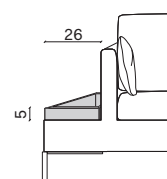

Versione con piano laterale /  
*Version with side shelf*

Versione con vassoio /  
*Version with tray*

Piano legno: Spessore 1,8 cm  
*Wooden shelf: 1,8cm-thick*

Vassoio: H. 5 cm  
*Tray: H. 5 cm*

Piano vetro: Spessore 0,8 cm  
*Glass shelf: 0,8cm-thick*

#### Composizione 4 / Configuration 4

misure L x H x P cm /  
dimensions W x H x D cm

353,5 x 82 x 179

kg. 158,2

Composta da:  
- 1 Laterale 215 Sx  
- 1 Penisola lat. 138,5x179  
con piano Dx

Comprising:  
- 1 LH side 215  
- 1 Side chaise 138,5x179  
with RH shelf

#### Composizione 5 / Configuration 5

misure L x H x P cm /  
dimensions W x H x D cm

313,9 x 82 x 261,9

kg. 193,8

Composta da:  
- 1 Laterale 159 Sx  
- 1 Angolo 103x103  
- 1 Laterale 211 con piano Dx

Comprising:  
- 1 LH side 159  
- 1 Corner 103x103  
- 1 Side 211 with RH shelf

#### Composizione 6 / Configuration 6

misure L x H x P cm /  
dimensions W x H x D cm

317,9 x 82 x 317,9

kg. 209,2

Composta da:  
- 1 Laterale 215 Sx  
- 1 Angolo 103x103  
- 1 Laterale 215 Dx

Comprising:  
- 1 LH side 215  
- 1 Corner 103x103  
- 1 RH side 215