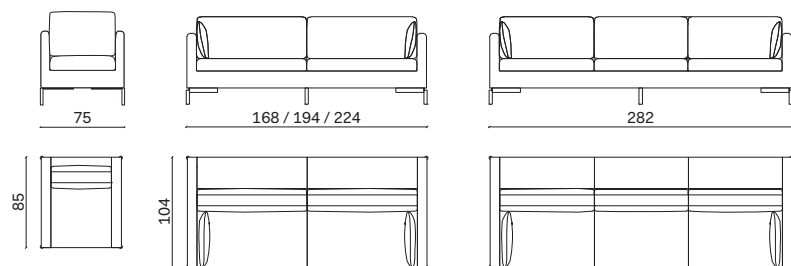

Divano REEF / REEF sofa

NOVAMOBILI

design by Novamobili studio

Elementi fissi poltrona e divani /

Armchair and sofa fixed units