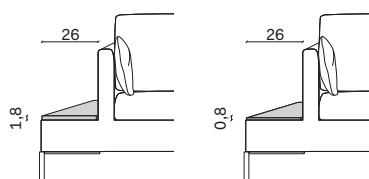

Versione con piano laterale /  
*Version with side shelf*

Versione con vassoio /  
*Version with tray*

Piano legno: Spessore 1,8 cm  
*Wooden shelf: 1,8cm-thick*

Vassoio: H. 5 cm  
*Tray: H. 5 cm*

Piano vetro: Spessore 0,8 cm  
*Glass shelf: 0,8cm-thick*

#### Composizione 4 / Configuration 4

misure L x H x P cm /  
dimensions W x H x D cm

353,5 x 82 x 179

kg. 158,2

Composta da:  
- 1 Laterale 215 Sx  
- 1 Penisola lat. 138,5x179  
con piano Dx

Comprising:  
- 1 LH side 215  
- 1 Side chaise 138,5x179  
with RH shelf

#### Composizione 5 / Configuration 5

misure L x H x P cm /  
dimensions W x H x D cm

313,9 x 82 x 261,9

kg. 193,8

Composta da:  
- 1 Laterale 159 Sx  
- 1 Angolo 103x103  
- 1 Laterale 211 con piano Dx

Comprising:  
- 1 LH side 159  
- 1 Corner 103x103  
- 1 Side 211 with RH shelf

#### Composizione 6 / Configuration 6

misure L x H x P cm /  
dimensions W x H x D cm

317,9 x 82 x 317,9

kg. 209,2

Composta da:  
- 1 Laterale 215 Sx  
- 1 Angolo 103x103  
- 1 Laterale 215 Dx

Comprising:  
- 1 LH side 215  
- 1 Corner 103x103  
- 1 RH side 215