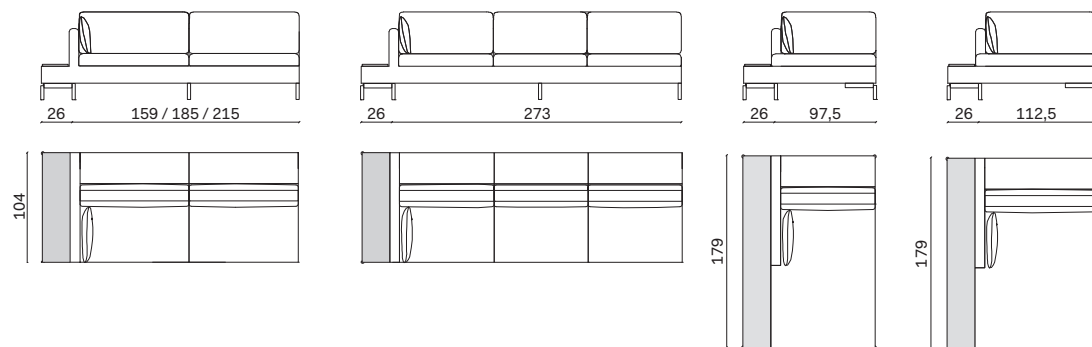

Elementi laterali e penisole con piano laterale largh. 26 cm SX - DX /

Side sections and chaise longues with 26cm-wide side shelf LH - RH