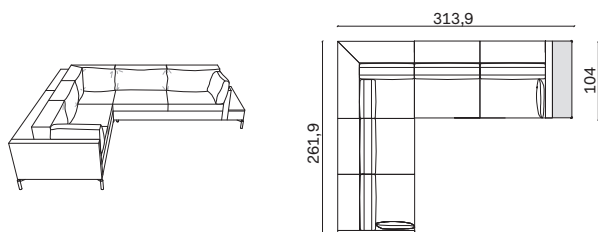

#### Composizione 3 / Configuration 3

misure L x H x P cm /  
dimensions W x H x D cm

327,5 x 82 x 179

kg. 145,7

Composta da:  
- 1 Penisola laterale 112,5x179 Sx  
- 1 Laterale 215 Dx

Comprising:  
- 1 LH side chaise 112,5x179  
- 1 RH side 215

#### Composizione 4 / Configuration 4

misure L x H x P cm /  
dimensions W x H x D cm

353,5 x 82 x 179

kg. 158,2

Composta da:  
- 1 Laterale 215 Sx  
- 1 Penisola lat. 138,5x179  
con piano Dx

Comprising:  
- 1 LH side 215  
- 1 Side chaise 138,5x179  
with RH shelf

#### Composizione 5 / Configuration 5

misure L x H x P cm /  
dimensions W x H x D cm

313,9 x 82 x 261,9

kg. 193,8

Composta da:  
- 1 Laterale 159 Sx  
- 1 Angolo 103x103  
- 1 Laterale 211 con piano Dx

Comprising:  
- 1 LH side 159  
- 1 Corner 103x103  
- 1 Side 211 with RH shelf

#### Composizione 6 / Configuration 6

misure L x H x P cm /  
dimensions W x H x D cm

317,9 x 82 x 317,9

kg. 209,2

Composta da:  
- 1 Laterale 215 Sx  
- 1 Angolo 103x103  
- 1 Laterale 215 Dx

Comprising:  
- 1 LH side 215  
- 1 Corner 103x103  
- 1 RH side 215