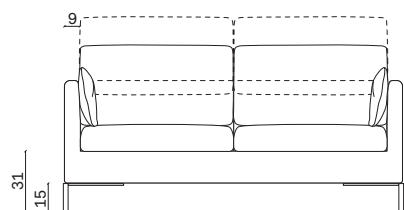

Vista frontale /
Front view