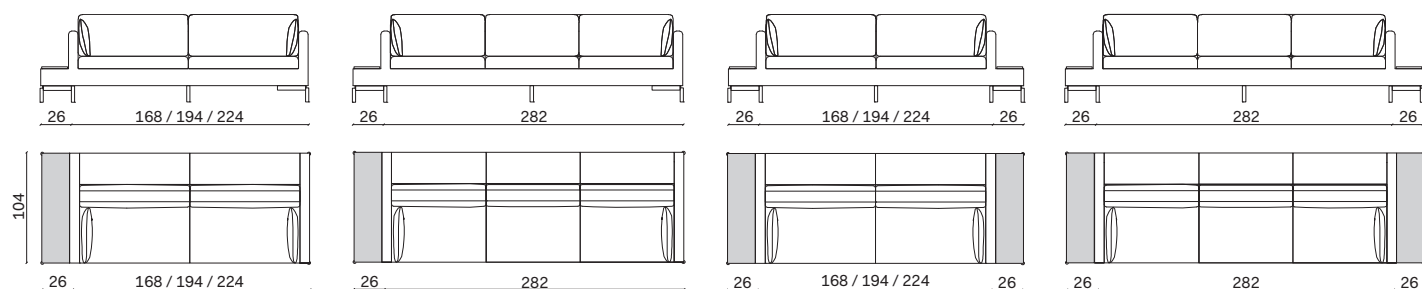

Versione con piano laterale /  
*Version with side shelf*

Versione con vassoio /  
*Version with tray*

Piano legno: Spessore 1,8 cm  
*Wooden shelf: 1,8cm-thick*

Vassoio: H. 5 cm  
*Tray: H. 5 cm*

Piano vetro: Spessore 0,8 cm  
*Glass shelf: 0,8cm-thick*

Elementi fissi divani con piano laterale largh. 26 cm SX - DX o entrambi i lati /

Sofa fixed units with 26cm-wide side shelf LH - RH or both sides

Elementi laterali e penisole con piano laterale largh. 26 cm SX - DX /

#### Composizione 5 / Configuration 5

misure L x H x P cm /  
dimensions W x H x D cm

313,9 x 82 x 261,9

kg. 193,8

Composta da:  
- 1 Laterale 159 Sx  
- 1 Angolo 103x103  
- 1 Laterale 211 con piano Dx

Comprising:  
- 1 LH side 159  
- 1 Corner 103x103  
- 1 Side 211 with RH shelf

#### Composizione 6 / Configuration 6

misure L x H x P cm /  
dimensions W x H x D cm

317,9 x 82 x 317,9

kg. 209,2

Composta da:  
- 1 Laterale 215 Sx  
- 1 Angolo 103x103  
- 1 Laterale 215 Dx

Comprising:  
- 1 LH side 215  
- 1 Corner 103x103  
- 1 RH side 215