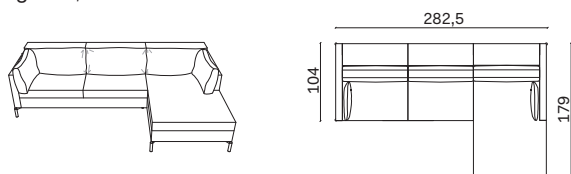

#### Composizione 1 / Configuration 1

misure L x H x P cm /  
dimensions W x H x D cm

282,5 x 82 x 104/179

kg. 128,7

Composta da:  
- 1 Laterale 185 Sx  
- 1 Penisola laterale 97,5x179 Dx

Comprising:  
- 1 LH side 185  
- 1 RH side chaise 97,5x179

#### Composizione 2 / Configuration 2

misure L x H x P cm /  
dimensions W x H x D cm

308,5 x 82 x 179

kg. 151

Composta da:  
- 1 Penisola lat. 123,5x179  
con piano Sx  
- 1 Laterale 185 Dx

Comprising:  
- 1 Side chaise 123,5x179  
with LH shelf  
- 1 RH side 185

#### Composizione 4 / Configuration 4

misure L x H x P cm /  
dimensions W x H x D cm

353,5 x 82 x 179

kg. 158,2

Composta da:  
- 1 Laterale 215 Sx  
- 1 Penisola lat. 138,5x179  
con piano Dx

Comprising:  
- 1 LH side 215  
- 1 Side chaise 138,5x179  
with RH shelf

#### Composizione 5 / Configuration 5

misure L x H x P cm /  
dimensions W x H x D cm

313,9 x 82 x 261,9

kg. 193,8

Composta da:  
- 1 Laterale 159 Sx  
- 1 Angolo 103x103  
- 1 Laterale 211 con piano Dx

Comprising:  
- 1 LH side 159  
- 1 Corner 103x103  
- 1 Side 211 with RH shelf