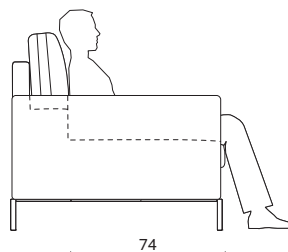

Divano REEF / REEF sofa

design by Novamobili studio

NOVAMOBILI

Divano componibile con rivestimento completamente sfoderabile in tessuto ed ecopelle, in pelle è fisso. /

Modular sofa, with fabric and imitation leather covers are fully removable; leather version has fixed covers.

Vista laterale poltrona e divani /
Armchair and sofa side view

Gli schienali dei divani sono sempre dotati di meccanismo alzaschienale /
Sofa backs are always fitted with back-lift mechanism.

Vista frontale /
Front view

Versione con piano laterale /
Version with side shelf

Versione con vassoio /
Version with tray

Piano legno: Spessore 1,8 cm
Wooden shelf: 1,8cm-thick

Vassoio: H. 5 cm
Tray: H. 5 cm

Piano vetro: Spessore 0,8 cm
Glass shelf: 0,8cm-thick