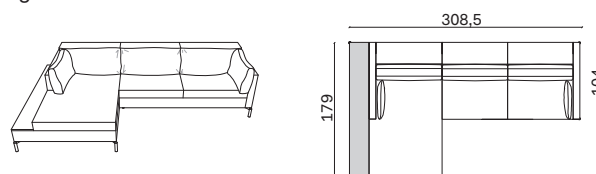

#### Composizione 1 / Configuration 1

misure L x H x P cm /  
dimensions W x H x D cm

282,5 x 82 x 104/179

kg. 128,7

Composta da:  
- 1 Laterale 185 Sx  
- 1 Penisola laterale 97,5x179 Dx

Comprising:  
- 1 LH side 185  
- 1 RH side chaise 97,5x179

#### Composizione 2 / Configuration 2

misure L x H x P cm /  
dimensions W x H x D cm

308,5 x 82 x 179

kg. 151

Composta da:  
- 1 Penisola lat. 123,5x179  
con piano Sx  
- 1 Laterale 185 Dx

Comprising:  
- 1 Side chaise 123,5x179  
with LH shelf  
- 1 RH side 185

#### Composizione 4 / Configuration 4

misure L x H x P cm /  
dimensions W x H x D cm

353,5 x 82 x 179

kg. 158,2

Composta da:  
- 1 Laterale 215 Sx  
- 1 Penisola lat. 138,5x179  
con piano Dx

Comprising:  
- 1 LH side 215  
- 1 Side chaise 138,5x179  
with RH shelf

#### Composizione 5 / Configuration 5

misure L x H x P cm /  
dimensions W x H x D cm

313,9 x 82 x 261,9

kg. 193,8

Composta da:  
- 1 Laterale 159 Sx  
- 1 Angolo 103x103  
- 1 Laterale 211 con piano Dx

Comprising:  
- 1 LH side 159  
- 1 Corner 103x103  
- 1 Side 211 with RH shelf