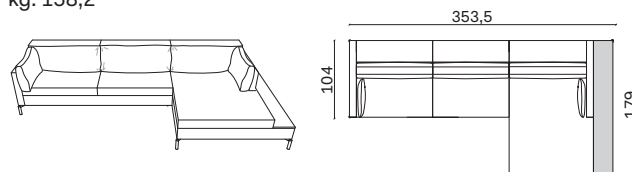

#### Composizione 2 / Configuration 2

misure L x H x P cm /  
dimensions W x H x D cm

308,5 x 82 x 179

kg. 151

Composta da:  
- 1 Penisola lat. 123,5x179  
con piano Sx  
- 1 Laterale 185 Dx

Comprising:  
- 1 Side chaise 123,5x179  
with LH shelf  
- 1 RH side 185

#### Composizione 3 / Configuration 3

misure L x H x P cm /  
dimensions W x H x D cm

327,5 x 82 x 179

kg. 145,7

Composta da:  
- 1 Penisola laterale 112,5x179 Sx  
- 1 Laterale 215 Dx

Comprising:  
- 1 LH side chaise 112,5x179  
- 1 RH side 215

#### Composizione 4 / Configuration 4

misure L x H x P cm /  
dimensions W x H x D cm

353,5 x 82 x 179

kg. 158,2

Composta da:  
- 1 Laterale 215 Sx  
- 1 Penisola lat. 138,5x179  
con piano Dx

Comprising:  
- 1 LH side 215  
- 1 Side chaise 138,5x179  
with RH shelf

#### Composizione 5 / Configuration 5

misure L x H x P cm /  
dimensions W x H x D cm

313,9 x 82 x 261,9

kg. 193,8

Composta da:  
- 1 Laterale 159 Sx  
- 1 Angolo 103x103  
- 1 Laterale 211 con piano Dx

Comprising:  
- 1 LH side 159  
- 1 Corner 103x103  
- 1 Side 211 with RH shelf