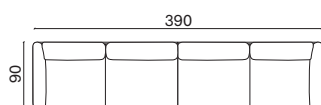

285 x 80 x 170/90

kg. 117,2

Composta da:
1 Penisola laterale 90x170 Sx
1 Laterale 195 Dx

Comprising:
1 LH side chaise 90x170
1 RH side 195

Composizione 2 / Configuration 2

misure L x H x P cm /
dimensions W x H x D cm

345 x 80 x 200/90

kg. 146

Composta da:
1 Penisola laterale 90x200 Sx
1 Laterale 255 Dx

Comprising:
1 LH side chaise 90x200
1 RH side 255

Composizione 3 / Configuration 3

misure L x H x P cm /
dimensions W x H x D cm

390 x 80 x 90

kg. 126,8

Composta da:
1 Laterale 195 Sx
1 Laterale 195 Dx

Comprising:
1 LH side chaise 195
1 RH side 195

Composizione 4 / Configuration 4

misure L x H x P cm /
dimensions W x H x D cm

345 x 80 x 345