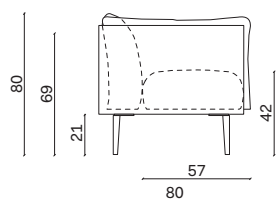

Vista laterale poltrona e divani /
Armchair and sofa side view

Vista frontale /
Front view

Esempi composizioni / Configurations example

Composizione 1 / Configuration 1

misure L x H x P cm /
dimensions W x H x D cm

285 x 80 x 170/90

kg. 117,2

Composta da:
1 Penisola laterale 90x170 Sx
1 Laterale 195 Dx

Comprising:
1 LH side chaise 90x170
1 RH side 195

Composizione 2 / Configuration 2

misure L x H x P cm /
dimensions W x H x D cm

345 x 80 x 200/90

kg. 146

Composta da:
1 Penisola laterale 90x200 Sx
1 Laterale 255 Dx

Comprising:
1 LH side chaise 90x200
1 RH side 255

Composizione 3 / Configuration 3

misure L x H x P cm /
dimensions W x H x D cm

390 x 80 x 90

kg. 126,8

Composta da:
1 Laterale 195 Sx
1 Laterale 195 Dx

Comprising:
1 LH side chaise 195
1 RH side 195

Composizione 4 / Configuration 4

misure L x H x P cm /
dimensions W x H x D cm

345 x 80 x 345