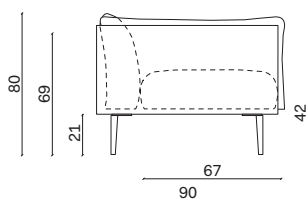

Vista laterale poltrona e divani /
Armchair and sofa side view

Vista frontale /
Front view

Esempi composizioni / Configurations example

Composizione 1 / Configuration 1

misure L x H x P cm /
dimensions W x H x D cm

285 x 80 x 170/90

kg. 117,2

Composta da:
1 Penisola laterale 90x170 Sx
1 Laterale 195 Dx

Comprising:
1 LH side chaise 90x170
1 RH side 195

Composizione 2 / Configuration 2

misure L x H x P cm /
dimensions W x H x D cm

345 x 80 x 200/90

kg. 146

Composta da:
1 Penisola laterale 90x200 Sx
1 Laterale 255 Dx

Comprising:
1 LH side chaise 90x200
1 RH side 255

Composizione 3 / Configuration 3

misure L x H x P cm /
dimensions W x H x D cm

390 x 80 x 90

kg. 126,8

Composta da:
1 Laterale 195 Sx
1 Laterale 195 Dx

Comprising:
1 LH side chaise 195
1 RH side 195

Composizione 4 / Configuration 4

misure L x H x P cm /
dimensions W x H x D cm

345 x 80 x 345