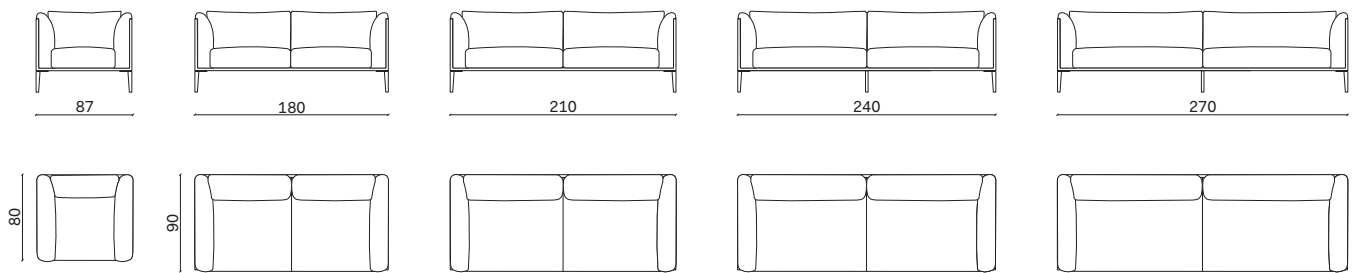

345 x 80 x 200/90

kg. 146

Composta da:
1 Penisola laterale 90x200 Sx
1 Laterale 255 Dx

Comprising:
1 LH side chaise 90x200
1 RH side 255

Composizione 3 / Configuration 3

misure L x H x P cm /
dimensions W x H x D cm

390 x 80 x 90

kg. 126,8

Composta da:
1 Laterale 195 Sx
1 Laterale 195 Dx

Comprising:
1 LH side chaise 195
1 RH side 195

Composizione 4 / Configuration 4

misure L x H x P cm /
dimensions W x H x D cm

345 x 80 x 345

kg. 175,8

Composta da:
1 Laterale 255 Sx
1 Angolo 90x90
1 Laterale 255 Dx

Comprising:
1 LH side 255
1 Corner 90x90
1 RH side 255

Divano KUBÌ / KUBÌ sofa

NOVAMOBILI

design by Novamobili studio

Elementi fissi poltrona e divani /
Armchair and sofa fixed units

Elementi laterali divani e penisole SX - DX /
LH - RH sofa side sections and chaise longues

Elemento angolo /
Corner section