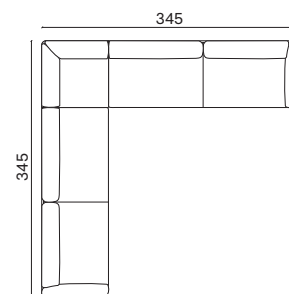

285 x 80 x 170/90

kg. 117,2

Composta da:
1 Penisola laterale 90x170 Sx
1 Laterale 195 Dx

Comprising:
1 LH side chaise 90x170
1 RH side 195

Composizione 2 / Configuration 2

misure L x H x P cm /
dimensions W x H x D cm

345 x 80 x 200/90

kg. 146

Composta da:
1 Penisola laterale 90x200 Sx
1 Laterale 255 Dx

Comprising:
1 LH side chaise 90x200
1 RH side 255

Composizione 3 / Configuration 3

misure L x H x P cm /
dimensions W x H x D cm

390 x 80 x 90

kg. 126,8

Composta da:
1 Laterale 195 Sx
1 Laterale 195 Dx

Comprising:
1 LH side chaise 195
1 RH side 195

Composizione 4 / Configuration 4

misure L x H x P cm /
dimensions W x H x D cm

345 x 80 x 345

kg. 175,8

Composta da:
1 Laterale 255 Sx
1 Angolo 90x90
1 Laterale 255 Dx

Comprising:
1 LH side 255
1 Corner 90x90
1 RH side 255

Divano KUBÌ / KUBÌ sofa

NOVAMOBILI

design by Novamobili studio

Elementi fissi poltrona e divani /
Armchair and sofa fixed units