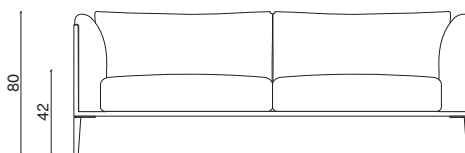

Vista laterale poltrona e divani /
Armchair and sofa side view

Vista frontale /
Front view

Esempi composizioni / Configurations example

Composizione 1 / Configuration 1

misure L x H x P cm /
dimensions W x H x D cm

285 x 80 x 170/90

kg. 117,2

Composta da:
1 Penisola laterale 90x170 Sx
1 Laterale 195 Dx

Comprising:
1 LH side chaise 90x170
1 RH side 195

Composizione 2 / Configuration 2

misure L x H x P cm /
dimensions W x H x D cm

345 x 80 x 200/90

kg. 146

Composta da:
1 Penisola laterale 90x200 Sx
1 Laterale 255 Dx

Comprising:
1 LH side chaise 90x200
1 RH side 255

Composizione 3 / Configuration 3

misure L x H x P cm /
dimensions W x H x D cm

390 x 80 x 90

kg. 126,8

Composta da:
1 Laterale 195 Sx
1 Laterale 195 Dx

Comprising:
1 LH side chaise 195
1 RH side 195

Composizione 4 / Configuration 4

misure L x H x P cm /
dimensions W x H x D cm

345 x 80 x 345