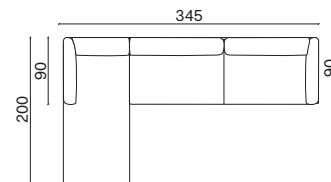

Vista laterale poltrona e divani /
Armchair and sofa side view

Vista frontale /
Front view

Esempi composizioni / Configurations example

Composizione 1 / Configuration 1

misure L x H x P cm /
dimensions W x H x D cm

285 x 80 x 170/90

kg. 117,2

Composta da:
1 Penisola laterale 90x170 Sx
1 Laterale 195 Dx

Comprising:
1 LH side chaise 90x170
1 RH side 195

Composizione 2 / Configuration 2

misure L x H x P cm /
dimensions W x H x D cm

345 x 80 x 200/90

kg. 146

Composta da:
1 Penisola laterale 90x200 Sx
1 Laterale 255 Dx

Comprising:
1 LH side chaise 90x200
1 RH side 255

Composizione 3 / Configuration 3

misure L x H x P cm /
dimensions W x H x D cm

390 x 80 x 90

kg. 126,8

Composta da:
1 Laterale 195 Sx
1 Laterale 195 Dx

Comprising:
1 LH side chaise 195
1 RH side 195

Composizione 4 / Configuration 4

misure L x H x P cm /
dimensions W x H x D cm

345 x 80 x 345