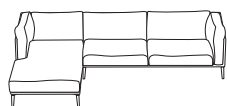

Vista laterale poltrona e divani /
Armchair and sofa side view

Vista frontale /
Front view

Esempi composizioni / Configurations example

Composizione 1 / Configuration 1

misure L x H x P cm /
dimensions W x H x D cm

285 x 80 x 170/90

kg. 117,2

Composta da:
1 Penisola laterale 90x170 Sx
1 Laterale 195 Dx

Comprising:
1 LH side chaise 90x170
1 RH side 195

Composizione 2 / Configuration 2

misure L x H x P cm /
dimensions W x H x D cm

345 x 80 x 200/90

kg. 146

Composta da:
1 Penisola laterale 90x200 Sx
1 Laterale 255 Dx

Comprising:
1 LH side chaise 90x200
1 RH side 255

Composizione 3 / Configuration 3

misure L x H x P cm /
dimensions W x H x D cm

390 x 80 x 90

kg. 126,8

Composta da:
1 Laterale 195 Sx
1 Laterale 195 Dx

Comprising:
1 LH side chaise 195
1 RH side 195

Composizione 4 / Configuration 4

misure L x H x P cm /
dimensions W x H x D cm

345 x 80 x 345