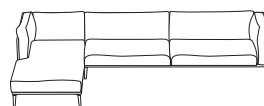

Vista laterale poltrona e divani /
Armchair and sofa side view

Vista frontale /
Front view

Esempi composizioni / Configurations example

Composizione 1 / Configuration 1

misure L x H x P cm /
dimensions W x H x D cm

285 x 80 x 170/90

kg. 117,2

Composta da:
1 Penisola laterale 90x170 Sx
1 Laterale 195 Dx

Comprising:
1 LH side chaise 90x170
1 RH side 195

Composizione 2 / Configuration 2

misure L x H x P cm /
dimensions W x H x D cm

345 x 80 x 200/90

kg. 146

Composta da:
1 Penisola laterale 90x200 Sx
1 Laterale 255 Dx

Comprising:
1 LH side chaise 90x200
1 RH side 255

Composizione 3 / Configuration 3

misure L x H x P cm /
dimensions W x H x D cm

390 x 80 x 90

kg. 126,8

Composta da:
1 Laterale 195 Sx
1 Laterale 195 Dx

Comprising:
1 LH side chaise 195
1 RH side 195

Composizione 4 / Configuration 4

misure L x H x P cm /
dimensions W x H x D cm

345 x 80 x 345