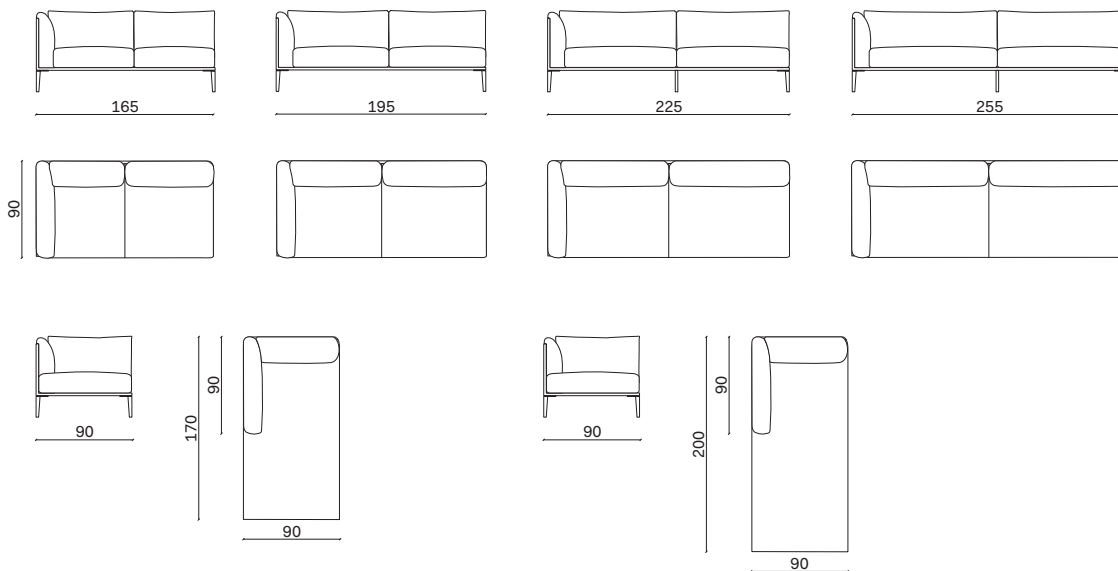

345 x 80 x 200/90

kg. 146

Composta da:
1 Penisola laterale 90x200 Sx
1 Laterale 255 Dx

Comprising:
1 LH side chaise 90x200
1 RH side 255

Composizione 3 / Configuration 3

misure L x H x P cm /
dimensions W x H x D cm

390 x 80 x 90

kg. 126,8

Composta da:
1 Laterale 195 Sx
1 Laterale 195 Dx

Comprising:
1 LH side chaise 195
1 RH side 195

Composizione 4 / Configuration 4

misure L x H x P cm /
dimensions W x H x D cm

345 x 80 x 345

kg. 175,8

Composta da:
1 Laterale 255 Sx
1 Angolo 90x90
1 Laterale 255 Dx

Comprising:
1 LH side 255
1 Corner 90x90
1 RH side 255

Divano KUBÌ / KUBÌ sofa

NOVAMOBILI

design by Novamobili studio

Elementi fissi poltrona e divani /
Armchair and sofa fixed units

Elementi laterali divani e penisole SX - DX /
LH - RH sofa side sections and chaise longues

Elemento angolo /
Corner section