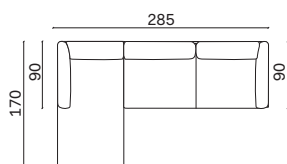

Vista laterale poltrona e divani /
Armchair and sofa side view

Vista frontale /
Front view

Esempi composizioni / Configurations example

Composizione 1 / Configuration 1

misure L x H x P cm /
dimensions W x H x D cm

285 x 80 x 170/90

kg. 117,2

Composta da:
1 Penisola laterale 90x170 Sx
1 Laterale 195 Dx

Comprising:
1 LH side chaise 90x170
1 RH side 195

Composizione 2 / Configuration 2

misure L x H x P cm /
dimensions W x H x D cm

345 x 80 x 200/90

kg. 146

Composta da:
1 Penisola laterale 90x200 Sx
1 Laterale 255 Dx

Comprising:
1 LH side chaise 90x200
1 RH side 255

Composizione 3 / Configuration 3

misure L x H x P cm /
dimensions W x H x D cm

390 x 80 x 90

kg. 126,8

Composta da:
1 Laterale 195 Sx
1 Laterale 195 Dx

Comprising:
1 LH side chaise 195
1 RH side 195

Composizione 4 / Configuration 4

misure L x H x P cm /
dimensions W x H x D cm

345 x 80 x 345