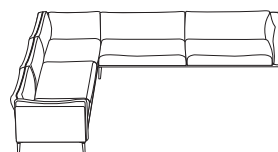

345 x 80 x 200/90

kg. 146

Composta da:
1 Penisola laterale 90x200 Sx
1 Laterale 255 Dx

Comprising:
1 LH side chaise 90x200
1 RH side 255

Composizione 3 / Configuration 3

misure L x H x P cm /
dimensions W x H x D cm

390 x 80 x 90

kg. 126,8

Composta da:
1 Laterale 195 Sx
1 Laterale 195 Dx

Comprising:
1 LH side chaise 195
1 RH side 195

Composizione 4 / Configuration 4

misure L x H x P cm /
dimensions W x H x D cm

345 x 80 x 345

kg. 175,8

Composta da:
1 Laterale 255 Sx
1 Angolo 90x90
1 Laterale 255 Dx

Comprising:
1 LH side 255
1 Corner 90x90
1 RH side 255

Divano KUBÌ / KUBÌ sofa

NOVAMOBILI

design by Novamobili studio

Elementi fissi poltrona e divani /
Armchair and sofa fixed units

Elementi laterali divani e penisole SX - DX /
LH - RH sofa side sections and chaise longues

Elemento angolo /
Corner section