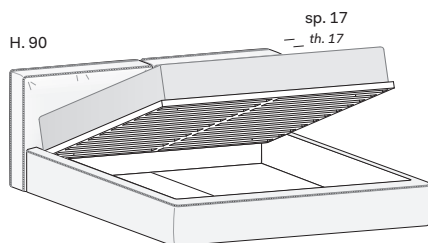

Un volume morbido, accogliente e piacevole caratterizza il letto Brick, comodo e versatile è impreziosito da cuciture di qualità sartoriale. Il giroletto è disponibile anche con contenitore.

Featuring a wonderfully soft, sink-in form, the comfortable and versatile Brick bed is embellished by stitching of an almost tailored quality. The bed surround also comes with a storage base option.

NOVAMOBILI

Letto BRICK / BRICK bed

Tessuto sfoderabile
Removable fabric

	Dim. rete Base dim.		Larghezza Width	Profondità Depth	Altezza Height	Peso Weight
	<u>160x200 cm</u>		<u>182 cm</u>	<u>227,5 cm</u>	<u>90 cm</u>	<u>73,84 kg</u>
	<u>180x200 cm</u>		<u>202 cm</u>	<u>227,5 cm</u>	<u>90 cm</u>	<u>74,84 kg</u>
QUEEN SIZE	<u>152x203 cm</u>	60"x80"	<u>174 cm</u>	<u>230,5 cm</u>	<u>90 cm</u>	<u>73,02 kg</u>
KING SIZE	<u>193x203 cm</u>	76"x80"	<u>215 cm</u>	<u>230,5 cm</u>	<u>90 cm</u>	<u>77,22 kg</u>

Con contenitore SIMPLE
With SIMPLE storage base

Tessuto sfoderabile
Removable fabric

	Dim. rete Base dim.		Larghezza Width	Profondità Depth	Altezza Height	Peso Weight
	<u>160x200 cm</u>		<u>182 cm</u>	<u>227,5 cm</u>	<u>90 cm</u>	<u>131,52 kg</u>
	<u>180x200 cm</u>		<u>202 cm</u>	<u>227,5 cm</u>	<u>90 cm</u>	<u>135,15 kg</u>

Il meccanismo di apertura SIMPLE consente di portare il piano del letto in posizione rialzata. È studiato per facilitare l'operazione quotidiana di riassetto del letto. Lo stesso meccanismo prevede anche il movimento di apertura totale per accedere al contenitore.