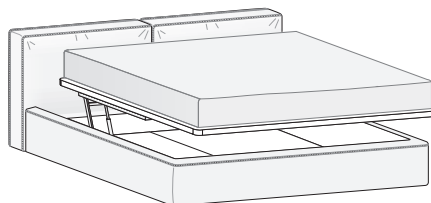

Un volume morbido, accogliente e piacevole caratterizza il letto Brick, comodo e versatile è impreziosito da cuciture di qualità sartoriale. Il giroletto è disponibile anche con contenitore.

Featuring a wonderfully soft, sink-in form, the comfortable and versatile Brick bed is embellished by stitching of an almost tailored quality. The bed surround also comes with a storage base option.

NOVAMOBILI

Letto BRICK / BRICK bed

Tessuto sfoderabile
Removable fabric

	Dim. rete Base dim.		Larghezza Width	Profondità Depth	Altezza Height	Peso Weight
	<u>160x200 cm</u>		<u>182 cm</u>	<u>227,5 cm</u>	<u>90 cm</u>	<u>73,84 kg</u>
	<u>180x200 cm</u>		<u>202 cm</u>	<u>227,5 cm</u>	<u>90 cm</u>	<u>74,84 kg</u>
QUEEN SIZE	<u>152x203 cm</u>	60"x80"	<u>174 cm</u>	<u>230,5 cm</u>	<u>90 cm</u>	<u>73,02 kg</u>
KING SIZE	<u>193x203 cm</u>	76"x80"	<u>215 cm</u>	<u>230,5 cm</u>	<u>90 cm</u>	<u>77,22 kg</u>

Con contenitore SIMPLE
With SIMPLE storage base

Tessuto sfoderabile
Removable fabric

	Dim. rete Base dim.		Larghezza Width	Profondità Depth	Altezza Height	Peso Weight
	<u>160x200 cm</u>		<u>182 cm</u>	<u>227,5 cm</u>	<u>90 cm</u>	<u>131,52 kg</u>
	<u>180x200 cm</u>		<u>202 cm</u>	<u>227,5 cm</u>	<u>90 cm</u>	<u>135,15 kg</u>

Il meccanismo di apertura SIMPLE consente di portare il piano del letto in posizione rialzata. È studiato per facilitare l'operazione quotidiana di riassetto del letto. Lo stesso meccanismo prevede anche il movimento di apertura totale per accedere al contenitore.