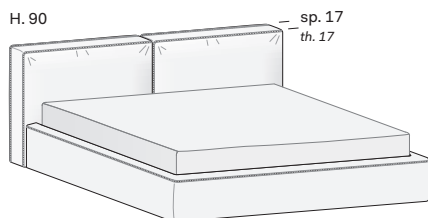

Un volume morbido, accogliente e piacevole caratterizza il letto Brick, comodo e versatile è impreziosito da cuciture di qualità sartoriale. Il giroletto è disponibile anche con contenitore.

Featuring a wonderfully soft, sink-in form, the comfortable and versatile Brick bed is embellished by stitching of an almost tailored quality. The bed surround also comes with a storage base option.

NOVAMOBILI

Letto BRICK / BRICK bed

Tessuto sfoderabile
Removable fabric

	Dim. rete Base dim.		Larghezza Width	Profondità Depth	Altezza Height	Peso Weight
	<u>160x200 cm</u>		<u>182 cm</u>	<u>227,5 cm</u>	<u>90 cm</u>	<u>73,84 kg</u>
	<u>180x200 cm</u>		<u>202 cm</u>	<u>227,5 cm</u>	<u>90 cm</u>	<u>74,84 kg</u>
QUEEN SIZE	<u>152x203 cm</u>	60"x80"	<u>174 cm</u>	<u>230,5 cm</u>	<u>90 cm</u>	<u>73,02 kg</u>
KING SIZE	<u>193x203 cm</u>	76"x80"	<u>215 cm</u>	<u>230,5 cm</u>	<u>90 cm</u>	<u>77,22 kg</u>

Con contenitore SIMPLE
With SIMPLE storage base

Tessuto sfoderabile
Removable fabric

	Dim. rete Base dim.		Larghezza Width	Profondità Depth	Altezza Height	Peso Weight
	<u>160x200 cm</u>		<u>182 cm</u>	<u>227,5 cm</u>	<u>90 cm</u>	<u>131,52 kg</u>
	<u>180x200 cm</u>		<u>202 cm</u>	<u>227,5 cm</u>	<u>90 cm</u>	<u>135,15 kg</u>

Il meccanismo di apertura SIMPLE consente di portare il piano del letto in posizione rialzata. È studiato per facilitare l'operazione quotidiana di riassetto del letto. Lo stesso meccanismo prevede anche il movimento di apertura totale per accedere al contenitore.