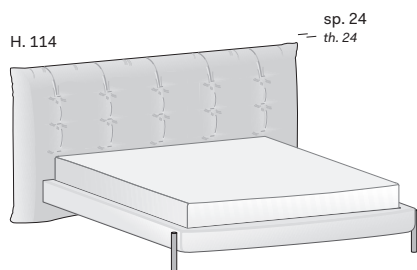

Nel letto Tufté, disegnato da Silvia Prevedello, la grande testiera imbottita è resa ancora più morbida dalle cuciture verticali e impreziosita da quelle orizzontali, che formano le caratteristiche impunture. Il giroletto, minimal e funzionale, appoggia su piedini in legno che regalano l'impressione di fluttuare nell'ambiente.

On the Tufté bed, designed by Silvia Prevedello, the generous padded headboard is made even softer by vertical stitching and further enhanced by horizontal stitching, forming the distinctive tufted look. The minimalist, functional bed surround sits on wooden feet, giving the impression of a bed floating in the room.

NOVAMOBILI

Letto TUFTÈ / TUFTÈ bed

Tessuto sfoderabile
Removable fabric

Dim. rete <i>Base dim.</i>	Larghezza <i>Width</i>	Profondità <i>Depth</i>	Altezza <i>Height</i>	Peso <i>Weight</i>
160x200 cm	219 cm	233 cm	114 cm	75,03 kg
180x200 cm	239 cm	233 cm	114 cm	79,75 kg