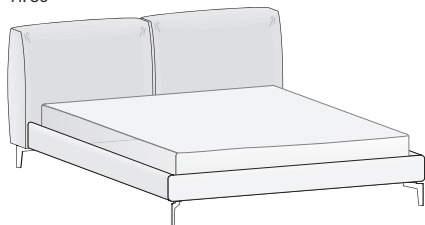

Margot è il letto realizzato in tessuto, pelle o ecopelle, su piedini in metallo black nichel lucido o laccati opachi. Essenziale e contemporaneo con il suo disegno sobrio ed elegante.

The Margot bed comes in fabric, leather or imitation leather, on metal feet in polished black nickel or matt lacquered finish. Essential and contemporary in its low-key, elegant design.

NOVAMOBILI

Letto MARGOT / MARGOT bed

H. 86

Tessuto sfoderabile
Removable fabric

	Dim. rete <i>Base dim.</i>		Larghezza <i>Width</i>	Profondità <i>Depth</i>	Altezza <i>Height</i>	Peso <i>Weight</i>
	<u>160x200 cm</u>		<u>173 cm</u>	<u>230 cm</u>	<u>86 cm</u>	<u>45,4 kg</u>
	<u>180x200 cm</u>		<u>193 cm</u>	<u>230 cm</u>	<u>86 cm</u>	<u>47,4 kg</u>
QUEEN SIZE	<u>152x203 cm</u>	60"x80"	<u>165 cm</u>	<u>233 cm</u>	<u>86 cm</u>	<u>44,9 kg</u>
KING SIZE	<u>193x203 cm</u>	76"x80"	<u>206 cm</u>	<u>233 cm</u>	<u>86 cm</u>	<u>49,8 kg</u>