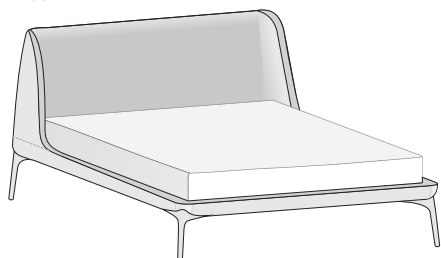

Il letto completa la collezione imbottiti Velvet per la zona giorno - divano, poltrona e pouf - di cui riprende le linee fluide e sinuose. Leggero, avvolgente ed elegante è caratterizzato da una morbida testiera imbottita che si apre in un abbraccio accogliente. Il giroletto rialzato da gambe può essere personalizzato con tutti i tessuti, le pelli ed ecopelli a catalogo.

The bed completes the Velvet collection of upholstery items for the living area – sofa, armchair and ottoman – echoing its flowing, sinuous lines. Light, enveloping and elegant, it features a soft padded headboard that opens up its wings inviting a hug. The bed surround raised up on legs can be customized with any of the fabric, leather and imitation leather options from the catalogue.

NOVAMOBILI

Letto VELVET / VELVET bed

H. 96

Dim. rete <i>Base dim.</i>	Larghezza <i>Width</i>	Profondità <i>Depth</i>	Altezza <i>Height</i>	Peso <i>Weight</i>
<u>160x200 cm</u>	<u>180 cm</u>	<u>222 cm</u>	<u>96 cm</u>	<u>44,4 kg</u>
<u>180x200 cm</u>	<u>200 cm</u>	<u>222 cm</u>	<u>96 cm</u>	<u>46,4 kg</u>