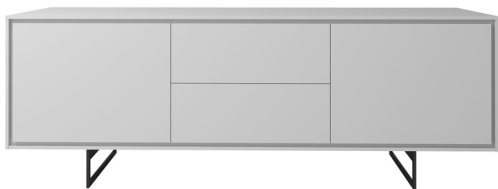

Come una cornice, un'elegante gola racchiude e definisce il perimetro di Shadows. La madia, disponibile in due dimensioni che uniscono ante e cassetti, è proposta in tutti i colori laccati opachi e ossidati con basamento nelle stesse finiture e in cromo lucido o in laccato metal.

Like a frame, an elegant recess runs all the way round the edge of the doors, outlining the Shadows unit. The sideboard - which comes in two sizes, combining doors and drawers - is available in any of the matt and oxidized lacquered colour options and has a base in the same finish, polished chrome or one of the metal lacquered colours.

NOVAMOBILI

MADIA SHADOWS / SHADOWS SIDEBOARD

Larghezza Width	Profondità Depth	Altezza Height
<u>185,5 cm</u>	<u>50,4 cm</u>	<u>66,4 cm</u>

Peso
Weight

93,8 kg	3 moduli (vano cassetti centrale) 3 modules (central drawer module)
93,8 kg	3 moduli (vano cassetti sul lato dx) 3 modules (drawer module on RH side)

185,5

50,4

Larghezza Width	Profondità Depth	Altezza Height	Peso Weight
<u>245,5 cm</u>	<u>50,4 cm</u>	<u>66,4 cm</u>	<u>118,14 kg</u>

245,5

50,4