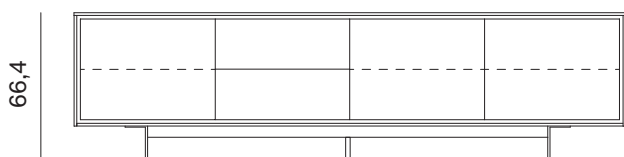

Like a frame, an elegant recess runs all the way round the edge of the doors, outlining the Shadows unit. The sideboard - which comes in two sizes, combining doors and drawers - is available in any of the matt and oxidized lacquered colour options and has a base in the same finish, polished chrome or one of the metal lacquered colours.

NOVAMOBILI

MADIA SHADOWS / SHADOWS SIDEBOARD

Larghezza Width	Profondità Depth	Altezza Height
<u>185,5 cm</u>	<u>50,4 cm</u>	<u>66,4 cm</u>

Peso
Weight

93,8 kg	3 moduli (vano cassetti centrale) 3 modules (central drawer module)
93,8 kg	3 moduli (vano cassetti sul lato dx) 3 modules (drawer module on RH side)

185,5

50,4

Larghezza Width	Profondità Depth	Altezza Height	Peso Weight
<u>245,5 cm</u>	<u>50,4 cm</u>	<u>66,4 cm</u>	<u>118,14 kg</u>

245,5

50,4