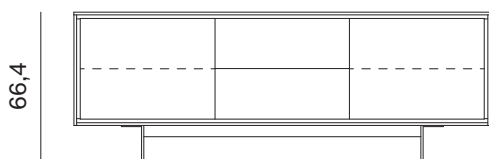

Like a frame, an elegant recess runs all the way round the edge of the doors, outlining the Shadows unit. The sideboard - which comes in two sizes, combining doors and drawers - is available in any of the matt and oxidized lacquered colour options and has a base in the same finish, polished chrome or one of the metal lacquered colours.

NOVAMOBILI

MADIA SHADOWS / SHADOWS SIDEBOARD

Larghezza Width	Profondità Depth	Altezza Height
<u>185,5 cm</u>	<u>50,4 cm</u>	<u>66,4 cm</u>

Peso
Weight

93,8 kg	3 moduli (vano cassetti centrale) 3 modules (central drawer module)
93,8 kg	3 moduli (vano cassetti sul lato dx) 3 modules (drawer module on RH side)

185,5

50,4

Larghezza Width	Profondità Depth	Altezza Height	Peso Weight
<u>245,5 cm</u>	<u>50,4 cm</u>	<u>66,4 cm</u>	<u>118,14 kg</u>

245,5

50,4