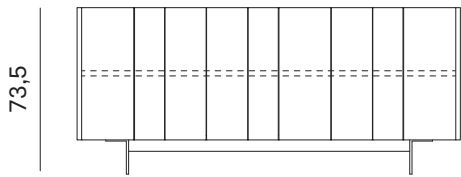

La successione delle linee verticali creano ritmo e movimento. La sporgenza delle ante rispetto al piano ne permette l'apertura. Queste sono le caratteristiche della madia Stripe sorretta da lame verticali in metallo cromato.

*A run of vertical lines creating rhythm and movement. Doors standing proud of the top so that they can be gripped for opening. These are the distinguishing features of the Stripe sideboard, which stands on vertical blades of chrome-finish metal.*

### MADIA STRIPE CON 3 ANTE STRIPE SIDEBOARD WITH 3 FRONTS

Larghezza Width	Profondità Depth	Altezza Height	Peso Weight
<b>168 cm</b>	<b>51,1 cm</b>	<b>73,5 cm</b>	<b>86,26 kg</b>

Peso Weight
Con top in light stone sp. 0,6 cm With 0,6cm-thick light stone top
<b>90,89 kg</b>

### MADIA STRIPE CON 4 ANTE STRIPE SIDEBOARD WITH 4 FRONTS

Larghezza Width	Profondità Depth	Altezza Height	Peso Weight
<b>222,8 cm</b>	<b>51,1 cm</b>	<b>73,5 cm</b>	<b>106,42 kg</b>

Peso Weight
Con top in light stone sp. 0,6 cm With 0,6cm-thick light stone top
<b>113,22 kg</b>