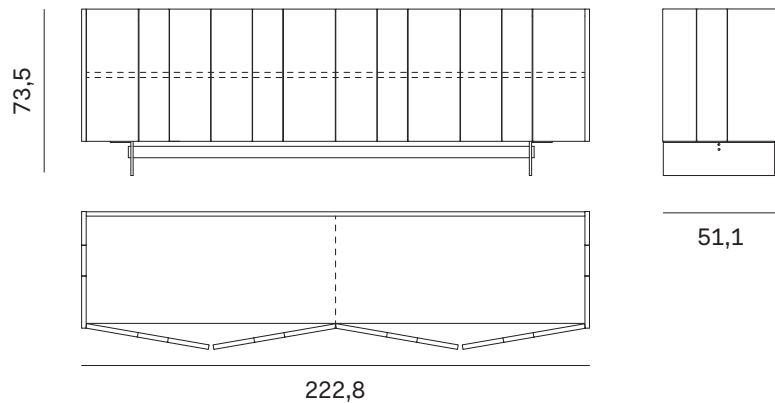

### MADIA STRIPE CON 3 ANTE STRIPE SIDEBOARD WITH 3 FRONTS

Larghezza Width	Profondità Depth	Altezza Height	Peso Weight
<b>168 cm</b>	<b>51,1 cm</b>	<b>73,5 cm</b>	<b>86,26 kg</b>

Peso Weight
Con top in light stone sp. 0,6 cm With 0,6cm-thick light stone top
<b>90,89 kg</b>

Peso Weight
Con top in marmo e pietra lavica sp. 2 cm With 2cm-thick marble and lava stone top
<b>131,23 kg</b>

Peso Weight
Con top in cuoio sp. 0,5 cm With 0,5cm-thick leather top
<b>86,26 kg</b>

### MADIA STRIPE CON 4 ANTE STRIPE SIDEBOARD WITH 4 FRONTS

Larghezza Width	Profondità Depth	Altezza Height	Peso Weight
<b>222,8 cm</b>	<b>51,1 cm</b>	<b>73,5 cm</b>	<b>106,42 kg</b>

Peso Weight
Con top in light stone sp. 0,6 cm With 0,6cm-thick light stone top
<b>113,22 kg</b>