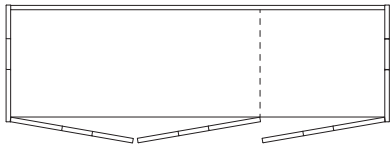

La successione delle linee verticali creano ritmo e movimento. La sporgenza delle ante rispetto al piano ne permette l'apertura. Queste sono le caratteristiche della madia Stripe sorretta da lame verticali in metallo cromato.

*A run of vertical lines creating rhythm and movement. Doors standing proud of the top so that they can be gripped for opening. These are the distinguishing features of the Stripe sideboard, which stands on vertical blades of chrome-finish metal.*

### MADIA STRIPE CON 3 ANTE STRIPE SIDEBOARD WITH 3 FRONTS

Larghezza Width	Profondità Depth	Altezza Height	Peso Weight
<b>168 cm</b>	<b>51,1 cm</b>	<b>73,5 cm</b>	<b>86,26 kg</b>

Peso Weight
Con top in light stone sp. 0,6 cm With 0,6cm-thick light stone top
<b>90,89 kg</b>

### MADIA STRIPE CON 4 ANTE STRIPE SIDEBOARD WITH 4 FRONTS

Larghezza Width	Profondità Depth	Altezza Height	Peso Weight
<b>222,8 cm</b>	<b>51,1 cm</b>	<b>73,5 cm</b>	<b>106,42 kg</b>

Peso Weight
Con top in light stone sp. 0,6 cm With 0,6cm-thick light stone top
<b>113,22 kg</b>