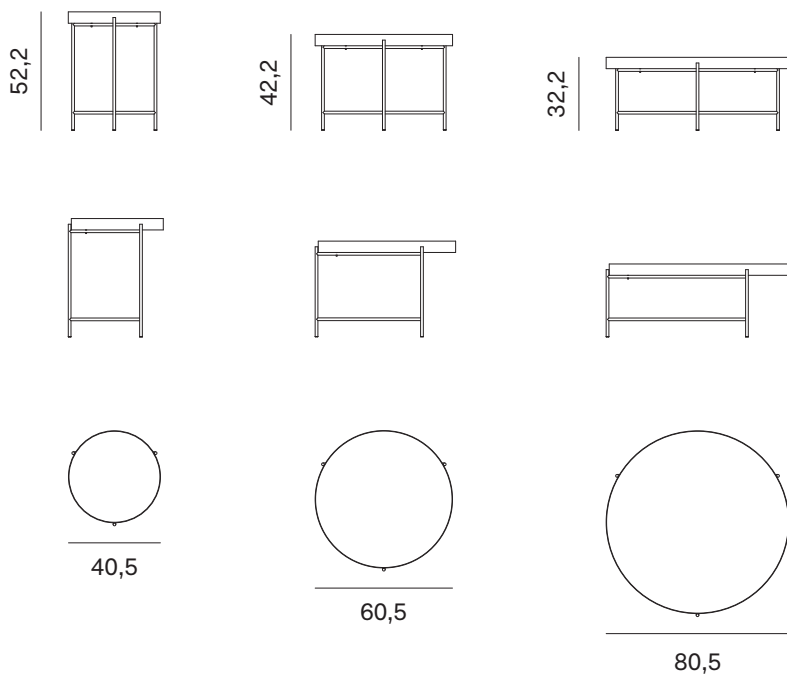

NOVAMOBILI

TAVOLINO GLOBE / GLOBE OCCASIONAL TABLE

TAVOLINO GLOBE CON PIANO IN IMPIALLACCIATO GLOBE OCCASIONAL TABLE WITH VENEERED TOP

| Diametro <i>Diameter</i> | Altezza <i>Height</i> | Peso <i>Weight</i> |
|------------------------------------|---------------------------------|------------------------------|
| 40,5 cm | 52,2 cm | 10,18 kg |
| 60,5 cm | 42,2 cm | 15,46 kg |
| 80,5 cm | 32,2 cm | 22,78 kg |

Piano in impiallacciato sp. 5 cm.
5cm-thick veneered top.

NOVAMOBILI

TAVOLINO GLOBE / GLOBE OCCASIONAL TABLE

TAVOLINO GLOBE CON VASSOIO GLOBE OCCASIONAL TABLE WITH TRAY

| Diametro Diameter | Altezza Height | Peso Weight |
|----------------------|-------------------|----------------|
| 40,5 cm | 52,2 cm | 8,7 kg |
| 60,5 cm | 42,2 cm | 11,53 kg |
| 80,5 cm | 32,2 cm | 16,15 kg |

Vassoio in metallo altezza 5 cm.
5cm-high metal tray.

NOVAMOBILI

TAVOLINO GLOBE / GLOBE OCCASIONAL TABLE

PIANI OPZIONALE PER VASSOIO IN METALLO DEL TAVOLINO GLOBE

OPTIONAL TOPS FOR METAL TRAY ON GLOBE OCCASIONAL TABLE

PIANO IN MARMO E PIETRA LAVICA SP. 1,2 CM

1,2CM-THICK MARBLE AND LAVA STONE TOP

| | | Diametro Diameter | Spessore Thickness | Peso Weight |
|------------------------|-----------|-----------------------------|------------------------------|-----------------------|
| Per vassoio / For tray | Ø 40,5 cm | 40 cm | 1,2 cm | 4,43 kg |
| Per vassoio / For tray | Ø 60,5 cm | 60 cm | 1,2 cm | 9,97 kg |
| Per vassoio / For tray | Ø 80,5 cm | 80 cm | 1,2 cm | 17,72 kg |