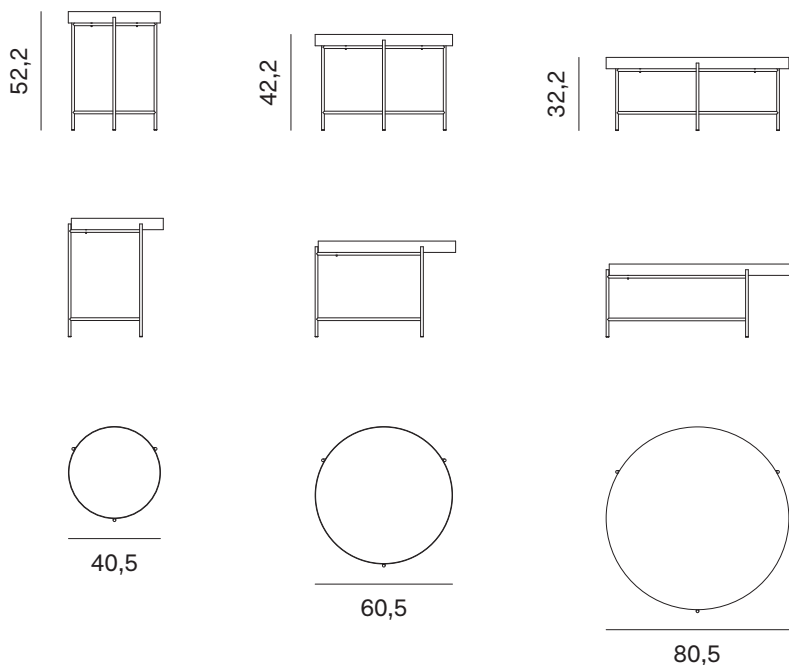

Globe è una collezione di tavolini dal gusto ricercato e moderno. La struttura essenziale a T - in metallo laccato opaco, ossidato o metal - sostiene un piano spesso cinque centimetri nelle finiture impiallacciate di rovere o noce canaletto, oppure un vassoio in metallo, che a sua volta accoglie un piano in finitura noce o olmo termotrattato, in impiallacciato di rovere e noce canaletto, laccato opaco, ossidato e lucido oppure ancora in light stone, marmo, pietra lavica o cuoio. Disponibile in tre diametri e tre altezze, Globe è un tavolino davvero trasversale, adatto a stili e ambienti diversi.

NOVAMOBILI

TAVOLINO GLOBE / GLOBE OCCASIONAL TABLE

TAVOLINO GLOBE CON PIANO IN IMPIALLACCIATO GLOBE OCCASIONAL TABLE WITH VENEERED TOP

| Diametro <i>Diameter</i> | Altezza <i>Height</i> | Peso <i>Weight</i> |
|------------------------------------|---------------------------------|------------------------------|
| 40,5 cm | 52,2 cm | 10,18 kg |
| 60,5 cm | 42,2 cm | 15,46 kg |
| 80,5 cm | 32,2 cm | 22,78 kg |

Piano in impiallacciato sp. 5 cm.
5cm-thick veneered top.

NOVAMOBILI

TAVOLINO GLOBE / GLOBE OCCASIONAL TABLE

TAVOLINO GLOBE CON VASSOIO GLOBE OCCASIONAL TABLE WITH TRAY

| Diametro Diameter | Altezza Height | Peso Weight |
|----------------------|-------------------|----------------|
| 40,5 cm | 52,2 cm | 8,7 kg |
| 60,5 cm | 42,2 cm | 11,53 kg |
| 80,5 cm | 32,2 cm | 16,15 kg |

PIANO IN MARMO E PIETRA LAVICA SP. 1,2 CM

1,2CM-THICK MARBLE AND LAVA STONE TOP

| | | Diametro Diameter | Spessore Thickness | Peso Weight |
|------------------------|-----------|-----------------------------|------------------------------|-----------------------|
| Per vassoio / For tray | Ø 40,5 cm | 40 cm | 1,2 cm | 4,43 kg |
| Per vassoio / For tray | Ø 60,5 cm | 60 cm | 1,2 cm | 9,97 kg |
| Per vassoio / For tray | Ø 80,5 cm | 80 cm | 1,2 cm | 17,72 kg |