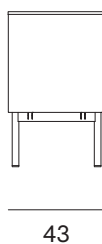

NOVAMOBILI

MADIA RIM / RIM SIDEBOARD

MADIA RIM QUADRATA - CON BASAMENTO H. 24 CM SQUARE RIM SIDEBOARD - WITH BASE H 24 CM

Larghezza Width	Profondità Depth	Altezza Height	Peso Weight
<u>122,8 cm</u>	<u>43 cm</u>	<u>110,5 cm</u>	<u>87,5 kg</u>

MADIA RIM QUADRATA - CON BASAMENTO H. 15 CM SQUARE RIM SIDEBOARD - WITH BASE H 15 CM

Larghezza Width	Profondità Depth	Altezza Height	Peso Weight
<u>122,8 cm</u>	<u>43 cm</u>	<u>101,5 cm</u>	<u>87,5 kg</u>

NOVAMOBILI

MADIA RIM / RIM SIDEBOARD

MADIA RIM RETTANGOLARE BASSA - CON BASAMENTO H. 24 CM

LOW RECTANGULAR RIM SIDEBOARD - WITH BASE H 24 CM

Larghezza Width	Profondità Depth	Altezza Height	Peso Weight
<u>182,8 cm</u>	<u>43 cm</u>	<u>68,5 cm</u>	<u>118 kg</u>

MADIA RIM RETTANGOLARE BASSA - CON BASAMENTO H. 15 CM

LOW RECTANGULAR RIM SIDEBOARD - WITH BASE H 15 CM

Larghezza Width	Profondità Depth	Altezza Height	Peso Weight
<u>182,8 cm</u>	<u>43 cm</u>	<u>59,5 cm</u>	<u>118 kg</u>