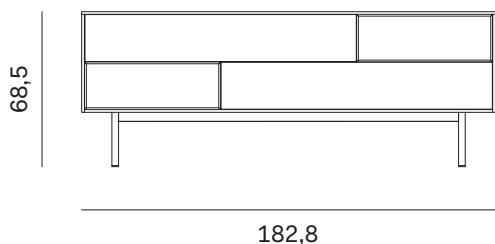

NOVAMOBILI

MADIA RIM / RIM SIDEBOARD

MADIA RIM QUADRATA - CON BASAMENTO H. 24 CM SQUARE RIM SIDEBOARD - WITH BASE H 24 CM

Larghezza Width	Profondità Depth	Altezza Height	Peso Weight
<u>122,8 cm</u>	<u>43 cm</u>	<u>110,5 cm</u>	<u>87,5 kg</u>

MADIA RIM QUADRATA - CON BASAMENTO H. 15 CM SQUARE RIM SIDEBOARD - WITH BASE H 15 CM

Larghezza Width	Profondità Depth	Altezza Height	Peso Weight
<u>122,8 cm</u>	<u>43 cm</u>	<u>101,5 cm</u>	<u>87,5 kg</u>

NOVAMOBILI

MADIA RIM / RIM SIDEBOARD

MADIA RIM RETTANGOLARE BASSA - CON BASAMENTO H. 24 CM

LOW RECTANGULAR RIM SIDEBOARD - WITH BASE H 24 CM

Larghezza Width	Profondità Depth	Altezza Height	Peso Weight
<u>182,8 cm</u>	<u>43 cm</u>	<u>68,5 cm</u>	<u>118 kg</u>

MADIA RIM RETTANGOLARE BASSA - CON BASAMENTO H. 15 CM

LOW RECTANGULAR RIM SIDEBOARD - WITH BASE H 15 CM

Larghezza Width	Profondità Depth	Altezza Height	Peso Weight
<u>182,8 cm</u>	<u>43 cm</u>	<u>59,5 cm</u>	<u>118 kg</u>