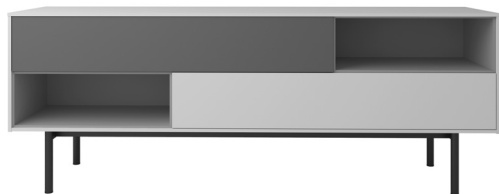

NOVAMOBILI

MADIA RIM / RIM SIDEBOARD

MADIA RIM RETTANGOLARE BASSA - CON BASAMENTO H. 24 CM

LOW RECTANGULAR RIM SIDEBOARD - WITH BASE H 24 CM