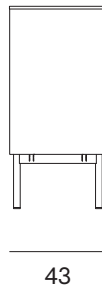

MADIA RIM QUADRATA - CON BASAMENTO H. 15 CM SQUARE RIM SIDEBOARD - WITH BASE H 15 CM

Larghezza Width	Profondità Depth	Altezza Height	Peso Weight
<u>122,8 cm</u>	<u>43 cm</u>	<u>101,5 cm</u>	<u>87,5 kg</u>

NOVAMOBILI

MADIA RIM / RIM SIDEBOARD

MADIA RIM RETTANGOLARE BASSA - CON BASAMENTO H. 24 CM

LOW RECTANGULAR RIM SIDEBOARD - WITH BASE H 24 CM

Larghezza Width	Profondità Depth	Altezza Height	Peso Weight
<u>182,8 cm</u>	<u>43 cm</u>	<u>68,5 cm</u>	<u>118 kg</u>

MADIA RIM RETTANGOLARE BASSA - CON BASAMENTO H. 15 CM

LOW RECTANGULAR RIM SIDEBOARD - WITH BASE H 15 CM

Larghezza Width	Profondità Depth	Altezza Height	Peso Weight
<u>182,8 cm</u>	<u>43 cm</u>	<u>59,5 cm</u>	<u>118 kg</u>

NOVAMOBILI

MADIA RIM / RIM SIDEBOARD

MADIA RIM RETTANGOLARE ALTA - CON BASAMENTO H. 24 CM

TALL RECTANGULAR RIM SIDEBOARD - WITH BASE H 24 CM

Larghezza Width	Profondità Depth	Altezza Height	Peso Weight
<u>182,8 cm</u>	<u>43 cm</u>	<u>89,4 cm</u>	<u>133 kg</u>