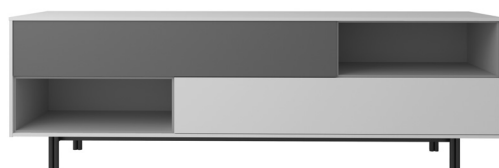

MADIA RIM RETTANGOLARE BASSA - CON BASAMENTO H. 15 CM

LOW RECTANGULAR RIM SIDEBOARD - WITH BASE H 15 CM