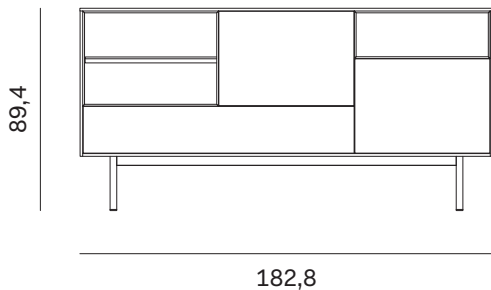

MADIA RIM QUADRATA - CON BASAMENTO H. 15 CM SQUARE RIM SIDEBOARD - WITH BASE H 15 CM

Larghezza Width	Profondità Depth	Altezza Height	Peso Weight
<u>122,8 cm</u>	<u>43 cm</u>	<u>101,5 cm</u>	<u>87,5 kg</u>

NOVAMOBILI

MADIA RIM / RIM SIDEBOARD

MADIA RIM RETTANGOLARE BASSA - CON BASAMENTO H. 24 CM

LOW RECTANGULAR RIM SIDEBOARD - WITH BASE H 24 CM

Larghezza Width	Profondità Depth	Altezza Height	Peso Weight
<u>182,8 cm</u>	<u>43 cm</u>	<u>68,5 cm</u>	<u>118 kg</u>

MADIA RIM RETTANGOLARE BASSA - CON BASAMENTO H. 15 CM

LOW RECTANGULAR RIM SIDEBOARD - WITH BASE H 15 CM

Larghezza Width	Profondità Depth	Altezza Height	Peso Weight
<u>182,8 cm</u>	<u>43 cm</u>	<u>59,5 cm</u>	<u>118 kg</u>

NOVAMOBILI

MADIA RIM / RIM SIDEBOARD

MADIA RIM RETTANGOLARE ALTA - CON BASAMENTO H. 24 CM

TALL RECTANGULAR RIM SIDEBOARD - WITH BASE H 24 CM

Larghezza Width	Profondità Depth	Altezza Height	Peso Weight
<u>182,8 cm</u>	<u>43 cm</u>	<u>89,4 cm</u>	<u>133 kg</u>