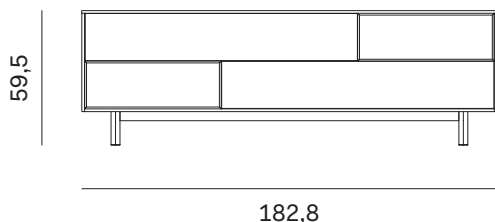

NOVAMOBILI

MADIA RIM / RIM SIDEBOARD

MADIA RIM QUADRATA - CON BASAMENTO H. 24 CM SQUARE RIM SIDEBOARD - WITH BASE H 24 CM

Larghezza Width	Profondità Depth	Altezza Height	Peso Weight
<u>122,8 cm</u>	<u>43 cm</u>	<u>110,5 cm</u>	<u>87,5 kg</u>

MADIA RIM QUADRATA - CON BASAMENTO H. 15 CM SQUARE RIM SIDEBOARD - WITH BASE H 15 CM

Larghezza Width	Profondità Depth	Altezza Height	Peso Weight
<u>122,8 cm</u>	<u>43 cm</u>	<u>101,5 cm</u>	<u>87,5 kg</u>

NOVAMOBILI

MADIA RIM / RIM SIDEBOARD

MADIA RIM RETTANGOLARE BASSA - CON BASAMENTO H. 24 CM

LOW RECTANGULAR RIM SIDEBOARD - WITH BASE H 24 CM

Larghezza Width	Profondità Depth	Altezza Height	Peso Weight
<u>182,8 cm</u>	<u>43 cm</u>	<u>68,5 cm</u>	<u>118 kg</u>

MADIA RIM RETTANGOLARE BASSA - CON BASAMENTO H. 15 CM

LOW RECTANGULAR RIM SIDEBOARD - WITH BASE H 15 CM

Larghezza Width	Profondità Depth	Altezza Height	Peso Weight
<u>182,8 cm</u>	<u>43 cm</u>	<u>59,5 cm</u>	<u>118 kg</u>