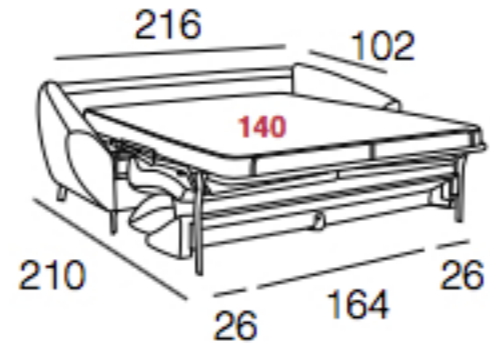

SOFÁS CAMA - SISTEMA ITALIANO

DESCRIPCIÓN

SOFÁ CAMA 160 x 200 CM. (COLCHÓN HR 35 KG.)

SOFÁ CAMA 140 x 200 CM. (COLCHÓN HR 35 KG.)