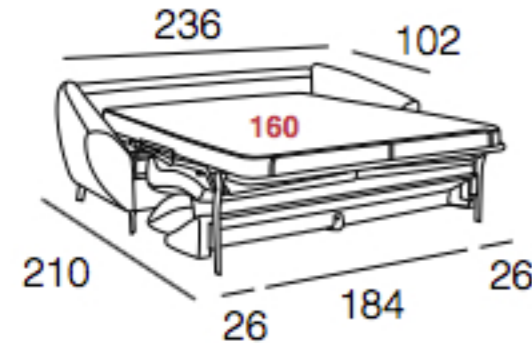

SOFÁS CAMA - SISTEMA ITALIANO

DESCRIPCIÓN

SOFÁ CAMA 160 x 200 CM. (COLCHÓN HR 35 KG.)

SOFÁ CAMA 140 x 200 CM. (COLCHÓN HR 35 KG.)