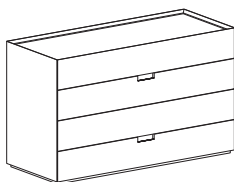

Collezione **QUARANTACINQUE** / *QUARANTACINQUE collection*

COMODINO QUARANTACINQUE 2 CASSETTI *QUARANTACINQUE 2-DRAWERS BEDSIDE TABLE*

| Larghezza <i>Width</i> | Profondità <i>Depth</i> | Altezza <i>Height</i> | Peso <i>Weight</i> |
|----------------------------------|-----------------------------------|---------------------------------|------------------------------|
| 53 cm | 46 cm | 39,2 cm | 25 kg |

COMÒ QUARANTACINQUE 4 CASSETTI *QUARANTACINQUE 4-DRAWERS CHEST*

| Larghezza <i>Width</i> | Profondità <i>Depth</i> | Altezza <i>Height</i> | Peso <i>Weight</i> |
|----------------------------------|-----------------------------------|---------------------------------|------------------------------|
| 130 cm | 53 cm | 77,8 cm | 75 kg |