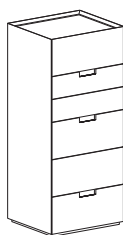

Collezione **QUARANTACINQUE** / *QUARANTACINQUE collection*

COMODINO QUARANTACINQUE 2 CASSETTI *QUARANTACINQUE 2-DRAWERS BEDSIDE TABLE*

| Larghezza <i>Width</i> | Profondità <i>Depth</i> | Altezza <i>Height</i> | Peso <i>Weight</i> |
|----------------------------------|-----------------------------------|---------------------------------|------------------------------|
| 53 cm | 46 cm | 39,2 cm | 25 kg |

COMÒ QUARANTACINQUE 4 CASSETTI *QUARANTACINQUE 4-DRAWERS CHEST*

| Larghezza <i>Width</i> | Profondità <i>Depth</i> | Altezza <i>Height</i> | Peso <i>Weight</i> |
|----------------------------------|-----------------------------------|---------------------------------|------------------------------|
| 130 cm | 53 cm | 77,8 cm | 75 kg |

SETTIMANALE QUARANTACINQUE 6 CASSETTI *QUARANTACINQUE 6-DRAWERS TALLBOY*

| Larghezza <i>Width</i> | Profondità <i>Depth</i> | Altezza <i>Height</i> | Peso <i>Weight</i> |
|----------------------------------|-----------------------------------|---------------------------------|------------------------------|
| 53 cm | 46 cm | 123 cm | 58 kg |