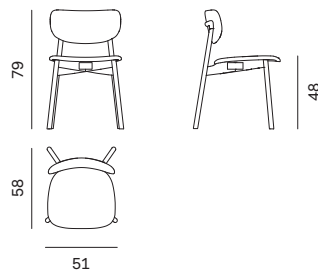

Sedia che reinterpreta le forme degli anni Sessanta, Twist di Matteo Zorzenoni è resa dinamica dalla particolare inclinazione delle gambe posteriori, che si estendono e si uniscono a sostenere lo schienale. Comoda e confortevole, la struttura è completata da seduta e schienale imbottiti. È disponibile anche nella versione sgabello e chaise lounge.

NOVAMOBILI

SEDIA TWIST / TWIST CHAIR

Altezza Height	Profondità Depth	Larghezza Width	Peso Weight
79 cm	58 cm	51 cm	6 kg

Seduta e schienale imbottiti non sfoderabili.
Seat and backs covered with non-removable upholstery.

SEDIA LOUNGE TWIST / TWIST LOUNGE CHAIR

Altezza Height	Profondità Depth	Larghezza Width	Peso Weight
70 cm	69 cm	69 cm	11 kg

Seduta e schienale imbottiti non sfoderabili.
Seat and backs covered with non-removable upholstery.

SGABELLO TWIST / TWIST STOOL

Altezza Height	Profondità Depth	Larghezza Width	Peso Weight
95 cm	51 cm	49 cm	7,7 kg

Seduta e schienale imbottiti non sfoderabili.
Seat and backs covered with non-removable upholstery.