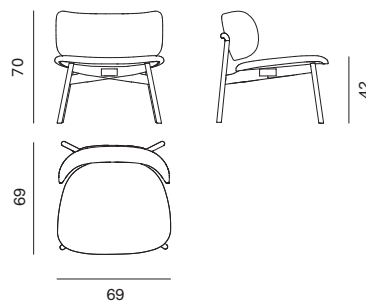

NOVAMOBILI

SEDIA TWIST / TWIST CHAIR

Altezza Height	Profondità Depth	Larghezza Width	Peso Weight
79 cm	58 cm	51 cm	6 kg

Seduta e schienale imbottiti non sfoderabili.
Seat and backs covered with non-removable upholstery.

SEDIA LOUNGE TWIST / TWIST LOUNGE CHAIR

Altezza Height	Profondità Depth	Larghezza Width	Peso Weight
70 cm	69 cm	69 cm	11 kg

Seduta e schienale imbottiti non sfoderabili.
Seat and backs covered with non-removable upholstery.

SGABELLO TWIST / TWIST STOOL

Altezza Height	Profondità Depth	Larghezza Width	Peso Weight
95 cm	51 cm	49 cm	7,7 kg

Seduta e schienale imbottiti non sfoderabili.
Seat and backs covered with non-removable upholstery.