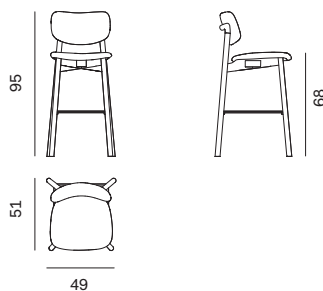

NOVAMOBILI

SEDIA TWIST / TWIST CHAIR

Altezza Height	Profondità Depth	Larghezza Width	Peso Weight
79 cm	58 cm	51 cm	6 kg

Seduta e schienale imbottiti non sfoderabili.
Seat and backs covered with non-removable upholstery.

SEDIA LOUNGE TWIST / TWIST LOUNGE CHAIR

Altezza Height	Profondità Depth	Larghezza Width	Peso Weight
70 cm	69 cm	69 cm	11 kg

Seduta e schienale imbottiti non sfoderabili.
Seat and backs covered with non-removable upholstery.

SGABELLO TWIST / TWIST STOOL

Altezza Height	Profondità Depth	Larghezza Width	Peso Weight
95 cm	51 cm	49 cm	7,7 kg

Seduta e schienale imbottiti non sfoderabili.
Seat and backs covered with non-removable upholstery.