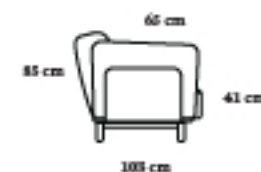

Estructura de madera y tablero dm, respaldos tablero contrachapado madera de fresno. Sistema de suspensión "triple cinchado" con bandas elásticas de baja deformación (5%). Asiento sistema "komfort koo®" con 256 muelles/m2 y poliuretano de 35 kg densidad, recubierto con funda tela blanca rellena de microfibra dolfill® y pluma. Respaldo con funda tela blanca rellena de microfibra dolfill® y pluma. Modelo desenfundable.

Structure in wood and dm board, backrests in ash plywood. Triple webbing® suspension system with elastic bands of low deformation (5%). Komfort koo® system seat with 256 springs/m2 and 35 kg density polyurethane, covered with white fabric cover filled with dolfill® microfiber and feather. Backrest with white fabric cover filled with dolfill® microfiber and feather. Removable covers.

MAK01 - SILLÓN 135 cm

MAK03 - SOFÁ 210 cm  
MAK04 - SOFÁ 240 cm  
MAK05 - SOFÁ 270 cm

MAK06 - MOD. BRAZO 105 cm  
MAK60 - MOD. BRAZO 120 cm  
MAK66 - MOD. BRAZO 135 cm

MAK41 - MOD. 77 cm  
MAK40 - MOD. 93 cm  
MAK43 - MOD. 107 cm

MAK50 - MERIDIANE 132 cm  
MAK54 - MERIDIANE 173 cm

MAK51 - MERIDIANE 132 cm  
MAK53 - MERIDIANE 173 cm

MAK59 - POUF 60 cm x 60 cm

MAK16 - CH. L. 120 cm x 175 cm

MAK17 - CH. L. 120 cm x 175 cm

MAK36 - CH. RONDE 150 cm x 155 cm