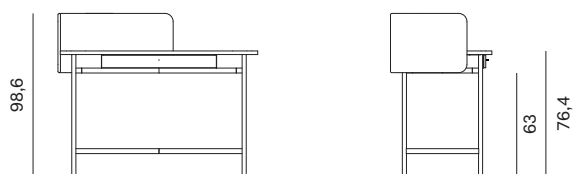

Ninfea è uno scrittoio dalle forme semplici ed eleganti. Sottili gambe metalliche supportano un piano dalle forme morbide e arrotondate. Il séparé, in tessuto o pelle extra, può essere usato come piccola bacheca su cui appendere appunti e documenti con calamite attratte dall'anima metallica. Lo scrittoio, con pratico cassetto sottopiano, è ideale per ricreare un angolo lettura in camera da letto e si configura anche come toeletta, grazie alla scatola in legno portaoggetti e allo specchio circolare.

*Ninfea is a desk with simple, elegant lines. A top with soft, rounded shapes sits on slender metal legs. The privacy screen, in fabric or extra leather, doubles as a little noticeboard for posting notes and documents on using magnets attracted to its metal inner. The desk, which has a handy undermounted drawer, is ideal for recreating a reading nook in the bedroom, and also has a dressing table-esque setup with its wooden caddy and circular mirror.*

## SCRITTOIO NINFEA / NINFEA DESK

Larghezza Width	Profondità Depth	Altezza Height	Peso Weight
<u>121,5 cm</u>	<u>61,5 cm</u>	<u>98,6 cm</u>	<u>32,88 kg</u>

Tessuto sfoderabile per séparé.  
Privacy screen with removable fabric.

## SCRITTOIO NINFEA CON SPECCHIO NINFEA DESK WITH MIRROR

Larghezza Width	Profondità Depth	Altezza Height	Peso Weight
<u>121,5 cm</u>	<u>61,5 cm</u>	<u>131,7 cm</u>	<u>42,88 kg</u>

Tessuto sfoderabile per séparé.  
Privacy screen with removable fabric.